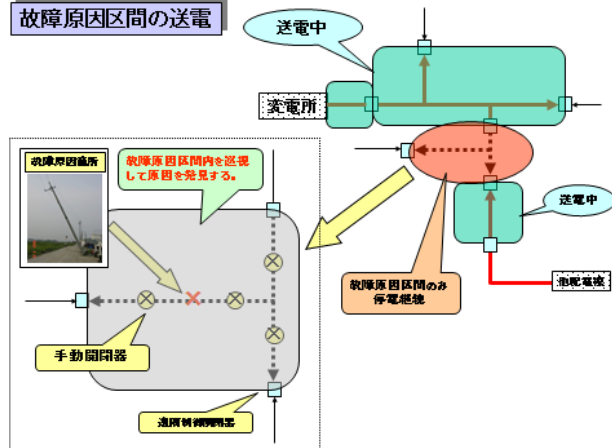

もう一つは、「再路成功故障」と呼び、配電線の故障原因が一時的なもので、全部のお客さま停電時間が 1 分程度の配電線故障をいひます。

「永久故障」の故障発生から復旧について

まずは、当社の配電線系統のモデル図をご覧ください。黒い線は配電線、四角いボックスが遠隔制御開閉器、いわゆる自動スイッチです。丸に×がついているものが、手動開閉器、現場で入り切りするスイッチとなります。

配電線の系統

例としては、自動車が電柱に衝突し、配電線が切れて電気が地面に流れた場合をご説明します。

私ども津島営業所管内は、当社の名古屋支店（三河地方を除く）の中でも群を抜いて電柱折損が多く、平成 29 年度は 12 件の電柱折損が発生しています。電柱折損により故障が発生しますと、故障個所と同一の配電線のエリアは変電所のスイッチが動作することにより、すべて停電することになります。

停電後、1 分後に切れた変電所のスイッチが入り電気を送り直します。すると故障の範囲の外の一歩手前の自動スイッチまで、故障がないので停電は解消されますが、その自動スイッチ以降は相変わらず停電が継続することになります。

次に一歩手前の自動スイッチが、停電復旧 9 秒後に入り、先ほどのエリアに加えて次の自動スイッチの手前が停電から復旧することになります。さらに 9 秒ごとに自動スイッチが入って、順次停電は解消していきますが、故障個所を含んだ配電線に電気が送られると、発生当初と同じ状態になりますので、再度変電所のスイッチが切れて最初のエリアが再停電します。

その後、また再停電から 1 分後に変電所のスイッチが入り電気を送り直します。

今度は、1 回目にスイッチを入れて変電所のスイッチを動作させた自動スイッチまでのエリアを 9 秒ごとに送電していき、故障個所手前の自動スイッチは切れた状態を維持します。

一方、別のルートから電気が送れる範囲までは、これも順次自動スイッチを入れながら停電箇所を狭くし、当該故障区間まで絞り込んでいきます。

故障原因区間の送電

次に、ある程度の絞り込みができたところから手動によるスイッチの入り切りをしながら、先ほどの自動スイッチの動作と同じように順次停電範囲を狭くして、故障個所のみ停電にします。故障原因が見つかったところから、復旧作業に入ります。