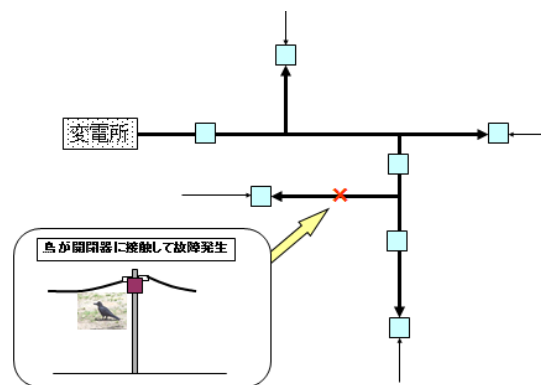

次に一歩手前の自動スイッチが、停電復旧 9 秒後に入り、先ほどのエリアに加えて次の自動スイッチの手前が停電から復旧することになります。さらに 9 秒ごとに自動スイッチが入って、順次停電は解消していきますが、故障個所を含んだ配電線に電気が送られると、発生当初と同じ状態になりますので、再度変電所のスイッチが切れて最初のエリアが再停電します。

その後、また再停電から 1 分後に変電所のスイッチが入り電気を送り直します。

今度は、1 回目にスイッチを入れて変電所のスイッチを動作させた自動スイッチまでのエリアを 9 秒ごとに送電していき、故障個所手前の自動スイッチは切れた状態を維持します。

一方、別のルートから電気が送れる範囲までは、これも順次自動スイッチを入れながら停電箇所を狭くし、当該故障区間まで絞り込んでいきます。

故障原因区間の送電

次に、ある程度の絞り込みができたところから手動によるスイッチの入り切りをしながら、先ほどの自動スイッチの動作と同じように順次停電範囲を狭くして、故障個所のみ停電にします。故障原因が見つかったところから、復旧作業に入ります。

これで元の変電所からのルートと他の配電線からの送電も含めて、停電を解消させることとなります。

「再閉路成功故障」の故障発生から復旧について

例として、故障の原因は、電柱の上のカラスの巣とします。

永久故障同様、配電線から電気が地面に流れると、変電所のスイッチが切れて、故障個所を含んだ配電線のエリアが停電することになります。ただし、この場合はカラスの巣の材料が一時的に配電線に触れただけですので故障の原因はすでに解消しています。