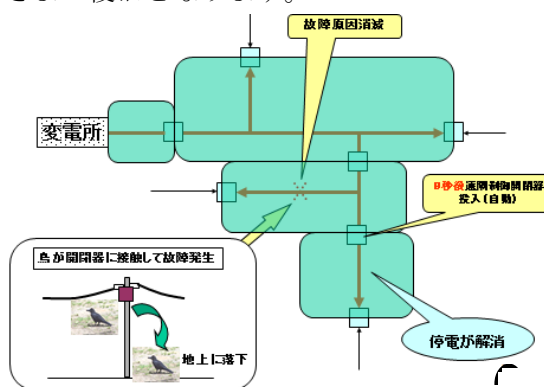

今度は、1 回目にスイッチを入れて変電所のスイッチを動作させた自動スイッチまでのエリアを 9 秒ごとに送電していき、故障個所手前の自動スイッチは切れた状態を維持します。

一方、別のルートから電気が送れる範囲までは、これも順次自動スイッチを入れながら停電箇所を狭くし、当該故障区間まで絞り込んでいきます。

故障原因区間の送電

次に、ある程度の絞り込みができたところから手動によるスイッチの入り切りをしながら、先ほどの自動スイッチの動作と同じように順次停電範囲を狭くして、故障個所のみ停電にします。故障原因が見つかったところから、復旧作業に入ります。

これで元の変電所からのルートと他の配電線からの送電も含めて、停電を解消させることとなります。

「再閉路成功故障」の故障発生から復旧について

例として、故障の原因は、電柱の上のカラスの巣とします。

永久故障同様、配電線から電気が地面に流れると、変電所のスイッチが切れて、故障個所を含んだ配電線のエリアが停電することになります。ただし、この場合はカラスの巣の材料が一時的に配電線に触れただけですので故障の原因はすでに解消しています。

永久故障同様、変電所のスイッチが 1 分後に入り、一番変電所に近い自動スイッチまで送電されます。

次に 9 秒ごとに自動スイッチが入っていき、故障原因が解消されているため、故障個所についても送電され、停電は解消されることとなります。順次区間ごとに送電が成功していき、すべてのお客様の復旧となります。

最後に、私どもからのお願いでございますが、ちょうど今頃、2 月終わりごろから 6 月の初めにかけてはカラスの営巣時期にあたり、巡視を強化しています。ぜひお近くの電柱や配電設備にカラスの巣を見つけられましたら、ご一報いただきますようお願いいたします。以前にもロータリーの会員の方からご連絡いただいたことがあったと聞いています。よろしくお願いいたします。