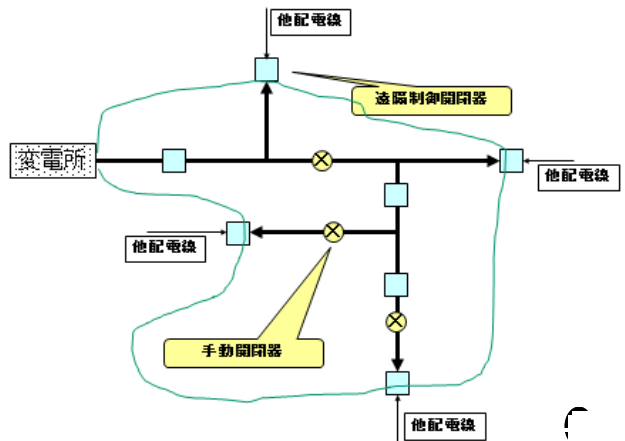

- ・昭和 40 年 10 月 13 日生
- ・三重県亀山市出身
- ・昭和 63 年中部電力㈱入社
- ・家族：妻、二男、一女
- ・趣味等：ボーイスカウト歴 43 年(小 3 より) 剣道二段

私どもの配電線故障においては、大きく分けて 2 種類の故障があり、一つは「永久故障」と呼んで、配電線の故障原因が継続しており、故障原因箇所付近のお客さまが長い時間停電した配電線故障をいひます。故障原因箇所付近でないお客さまは、1 分～数分間で停電が解消いたします。

もう一つは、「再路成功故障」と呼び、配電線の故障原因が一時的なもので、全部のお客さま停電時間が 1 分程度の配電線故障をいひます。

「永久故障」の故障発生から復旧について

まずは、当社の配電線系統のモデル図をご覧ください。黒い線は配電線、四角いボックスが遠隔制御開閉器、いわゆる自動スイッチです。丸に×がついているものが、手動開閉器、現場で入り切りするスイッチとなります。

配電線の系統

例としては、自動車が電柱に衝突し、配電線が切れて電気が地面に流れた場合をご説明します。

私ども津島営業所管内は、当社の名古屋支店（三河地方を除く）の中でも群を抜いて電柱折損が多く、平成 29 年度は 12 件の電柱折損が発生しています。電柱折損により故障が発生しますと、故障個所と同一の配電線のエリアは変電所のスイッチが動作することにより、すべて停電することになります。

停電後、1 分後に切れた変電所のスイッチが入り電気を送り直します。すると故障の範囲の外の一歩手前の自動スイッチまで、故障がないので停電は解消されますが、その自動スイッチ以降は相変わらず停電が継続することになります。